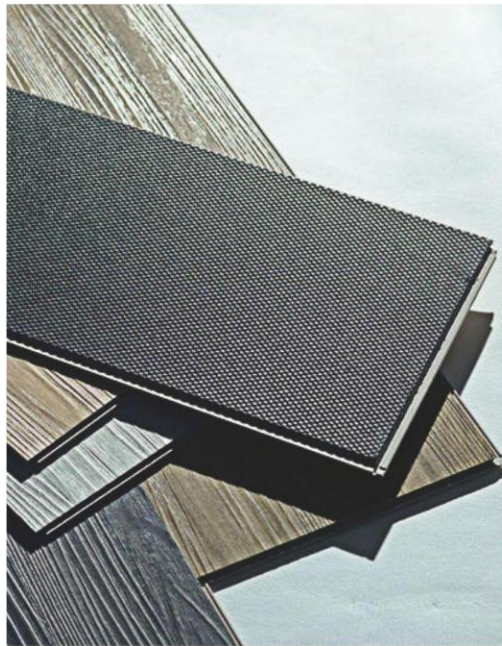

EVA & IXPE 分切地垫

16. CARPET UNDERLAY | sponge rubber underlay
17. COMMERCIAL & INDUSTRIAL MAT
18. MDF Sound-absorbing wall panels (YK)