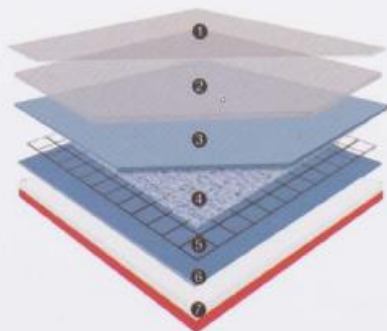

Table Tennis Room / Badminton Court / Multifunction Area

| 适用场所 | 卷长 | 卷宽 | 厚度 |
|-----------------|---------------|------|-------|
| 乒乓球场/羽毛球场/多功能区域 | 15m/20m/可定制长度 | 1.8m | 5.5mm |

- ① PUR 表面处理层
PUR Coating
- ② 纯PVC耐磨层
100% PVC Wear Layer
- ③ 加强层
Reinforced Layer

- ④ 玻璃纤维稳定层
Glass Fiber Stable Layer
- ⑤ 玻璃纤维网格布层
Grid Stable Layer
- ⑥ 双色密闭式发泡缓冲层
100% PVC Two-color Closed-cell Foam Layer

BX55-3443

BX55-3412

BX55-3432

BX55-3431

样块与实物略有色差，以实物为准。

Tennis Court

| 适用场所 | 卷长 | 卷宽 | 厚度 |
|------|-------|-------|-------|
| 网球场 | 23.8m | 1.83m | 5.5mm |

(单位：毫米)

(2)volleyball court,handball court,basketball court

(单位: 毫米)

- ① PUR 表面处理层
PUR Coating
- ② 纯PVC透明耐磨层
100% PVC Wear Layer
- ③ 加强层
Reinforced Layer
- ④ 玻璃纤维稳定层
Glass Fiber Stable Layer
- ⑤ 玻璃纤维网格布层
Grid Stable Layer
- ⑥ 减压层
Decompression Layer
- ⑦ 双色密闭式发泡缓冲层(无钙粉)
100% PVC Two-color Closed-cell
Foam Layer(Calcium Free)