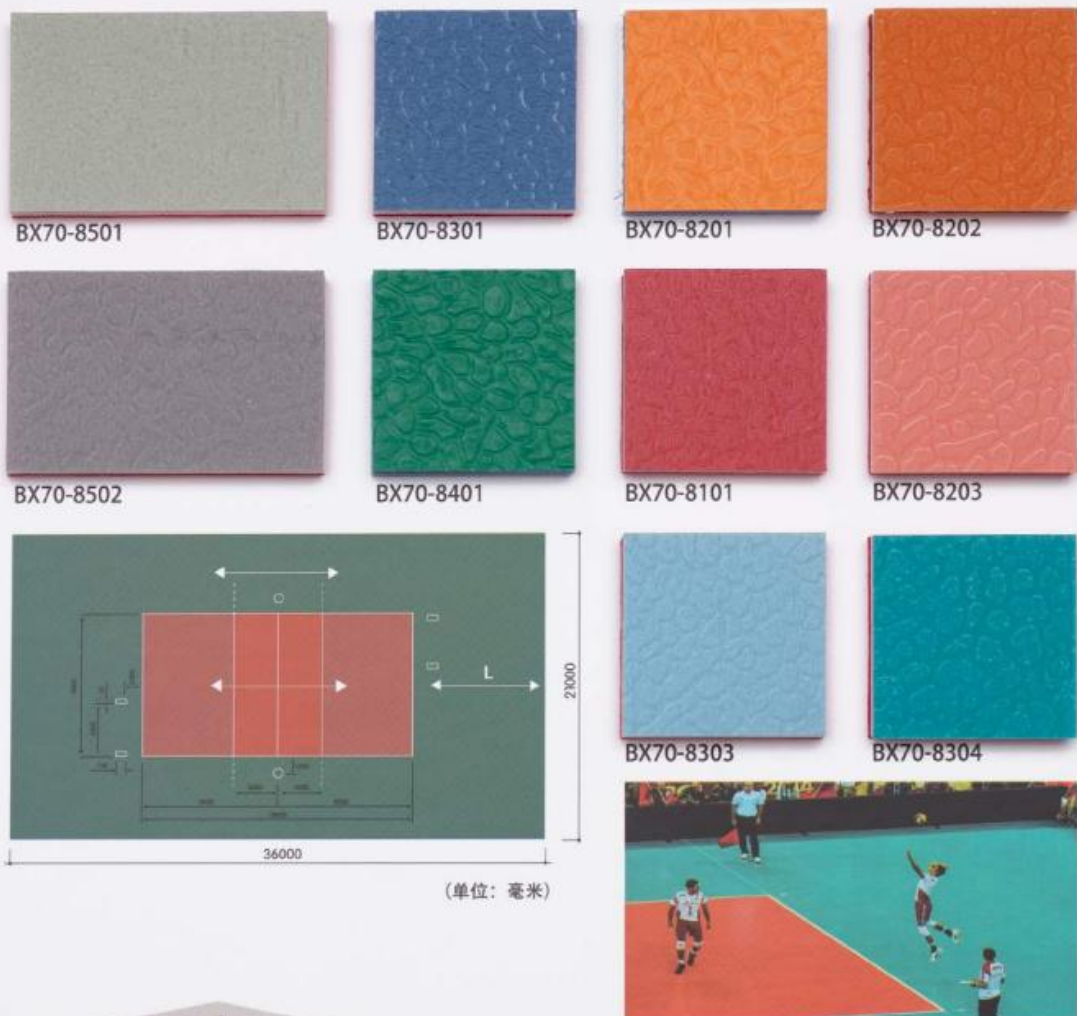

(2)volleyball court,handball court,basketball court

(单位: 毫米)