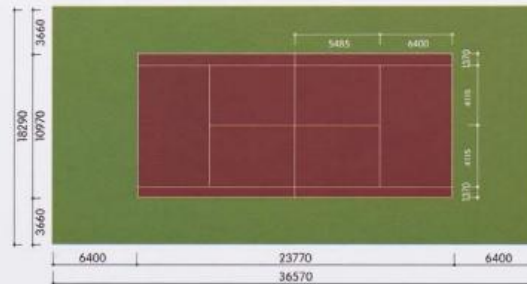

Table Tennis Room / Badminton Court / Multifunction Area

| 适用场所 | 卷长 | 卷宽 | 厚度 |
|-----------------|---------------|------|-------|
| 乒乓球场/羽毛球场/多功能区域 | 15m/20m/可定制长度 | 1.8m | 5.5mm |

- ① PUR 表面处理层
PUR Coating
- ② 纯PVC耐磨层
100% PVC Wear Layer
- ③ 加强层
Reinforced Layer

- ④ 玻璃纤维稳定层
Glass Fiber Stable Layer
- ⑤ 玻璃纤维网格布层
Grid Stable Layer
- ⑥ 双色密闭式发泡缓冲层
100% PVC Two-color Closed-cell Foam Layer

BX55-3443

BX55-3412

BX55-3432

BX55-3431

样块与实物略有色差，以实物为准。

Tennis Court

| 适用场所 | 卷长 | 卷宽 | 厚度 |
|------|-------|-------|-------|
| 网球场 | 23.8m | 1.83m | 5.5mm |

(单位：毫米)

(2)volleyball court,handball court,basketball court

(单位: 毫米)

- ① PUR 表面处理层
PUR Coating
- ② 纯PVC透明耐磨层
100% PVC Wear Layer
- ③ 加强层
Reinforced Layer
- ④ 玻璃纤维稳定层
Glass Fiber Stable Layer
- ⑤ 玻璃纤维网格布层
Grid Stable Layer
- ⑥ 减压层
Decompression Layer
- ⑦ 双色密闭式发泡缓冲层(无钙粉)
100% PVC Two-color Closed-cell
Foam Layer(Calcium Free)

Volleyball Court / Handball Court / Basketball Court/Indoor Football Field / Multifunction Area

| 适用场所 | 卷长 | 卷宽 | 厚度 |
|-------------------------|---------|------|-------|
| 排球场/手球场/篮球场/室内足球场/多功能区域 | 15m/18m | 1.8m | 7.0mm |