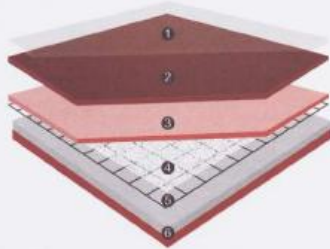

Outdoor flooring decking wpc

19. Sports floorings

(1)Tennis_court

BX55-56110

BX55-56510

BX55-56210

BX55-56810

BX55-56310

Table Tennis Room / Badminton Court / Multifunction Area

| 适用场所 | 卷长 | 卷宽 | 厚度 |
|-----------------|---------------|------|-------|
| 乒乓球场/羽毛球场/多功能区域 | 15m/20m/可定制长度 | 1.8m | 5.5mm |

- ① PUR 表面处理层
PUR Coating
- ② 纯PVC耐磨层
100% PVC Wear Layer
- ③ 加强层
Reinforced Layer

- ④ 玻璃纤维稳定层
Glass Fiber Stable Layer
- ⑤ 玻璃纤维网格布层
Grid Stable Layer
- ⑥ 双色密闭式发泡缓冲层
100% PVC Two-color Closed-cell Foam Layer

BX55-3443

BX55-3412

BX55-3432

BX55-3431

样块与实物略有色差，以实物为准。

Tennis Court

| 适用场所 | 卷长 | 卷宽 | 厚度 |
|------|-------|-------|-------|
| 网球场 | 23.8m | 1.83m | 5.5mm |